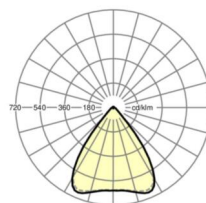

параметры

номер заказа	19435006155
код EAN	4020863412181
номер таможенного тарифа	94051190
Знак прохождения контроля	IP 20, класс защиты I, для рабочих мест за дисплеем 65° < 3000, ENEC10 VDE, F, HACCP DIN10500/Food/IFS-пригодность для применения/BRC, Indoor, CE
Степень ударопрочности IK	IK03 (-20°C bis 45°C)
Температура окружения	та -20°C в 45°C
Особые свойства	Готовность к IoT «Ready for IoT»
Гарантийный срок	5 лет
Государственные программы поддержки	BEG - государственные субсидии для энергосберегающих зданий (действительна только для Германии)

электротехника

Балласт	Электронный драйвер DALI2 (1 штука)
Мощность системы	26W
сетевое напряжение	230V/50Hz
автоматический предохранитель (пусковой ток)	20 штук/B10, 32 штук/B16, 33 штук/C10, 53 штук/C16
класс энергосбережения/Источник света	D

Оптика

Оснастка	LED, цветопередача/оттенок света CRI ≥ 80 / 6500K
Допуск для координаты цветности (MacAdam)	3SDCM
Фотобиологическая безопасность (светильник)	RG1
Номинальный световой поток	4224lm
Срок службы LED	50000h L80/B10 (Tq 45°C)
светоотдача светильников	164lm/W
Угол излучения	80° (C0) / 80° (C90)
UGR поп./вдоль	16.6 / 16.8

DEEP-LINK

<https://www.regiolum.de/ru/article/19435006155>