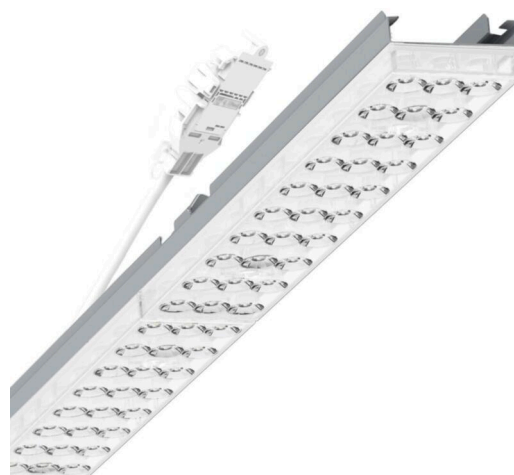

прибородержатель переменный - Individual.Lens.Optic - прямой свет, узко- и широконаправленный - без видимых стыков

Ламподержатель из оцинкованного стального профиля, поверхность покрыта лаком на полиэфирной смоле. Крепление без инструментов с нажимными затворами, встроенными в конструкцию, обеспечивают защиту от кражи и взлома. В несущей трековой шине позиционируется по-разному. Цвет корпуса серебристый/ белый алюминий RAL 9006; Прямой узко и широко направленный свет, распространяющийся через линзу «Individual.Lens.Optic» из пластика ПММА. Оптика отдельных линз делает сборку и установку предельно удобными, плоскость легко чистится. Тройные ряды из отдельных линз и лампо-/прибородержатели, идеально согласованные между собой, обеспечивают цельный вид без стыков и неравномерностей. Подключение к электросети через присоединительный провод длиной 1 м для свободного позиционирования ламподержателя в световой полосе и 5-полюсную втычную деталь для быстрой сборки со свободным выбором фаз. Сменные блоки, позволяющие легко модернизировать освещение, существенно продлевают срок службы всей осветительной установки.

## DEEP-LINK

<https://www.regiolum.de/ru/article/19435006155>

Ссылка	LED 4000lm 865
ηLB	100 %
Φ ↓/↑	98 % / 2 %
UGR поп./вдоль дисплей	16.6 / 16.8
	65° < 3000cd/m²

**Механика**

цвет корпуса	серебристый/ белый алюминий RAL 9006
размеры (LxWxH/DxH)	1531mm x 55mm x 37mm
вес (нетто)	2kg
Вид монтажа	сборка трековых систем, световая структура