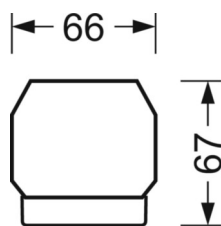

## Оптика

Оснастка	LED, цветопередача/оттенок света CRI ≥ 80 / 6500K
Допуск для координаты цветности (MacAdam)	3SDCM
Фотобиологическая безопасность (светильник)	RG1
Номинальный световой поток	4224lm
Срок службы LED	50000h L80/B10 (Tq 45°C)
светоотдача светильников	164lm/W
Угол излучения	80° (C0) / 80° (C90)
UGR поп./вдоль	16.6 / 16.8

## DEEP-LINK

<https://www.regiolum.de/ru/article/19435006155>

Ссылка	LED 4000lm 865
ηLB	100 %
Φ ↓/↑	98 % / 2 %
UGR поп./вдоль дисплей	16.6 / 16.8
	65° < 3000cd/m²

**Механика**

цвет корпуса	серебристый/ белый алюминий RAL 9006
размеры (LxWxH/DxH)	1531mm x 55mm x 37mm
вес (нетто)	2kg
Вид монтажа	сборка трековых систем, световая структура

**размеры**

L	1531 mm	Длина
W	55 mm	Ширина
H	37 mm	Высота